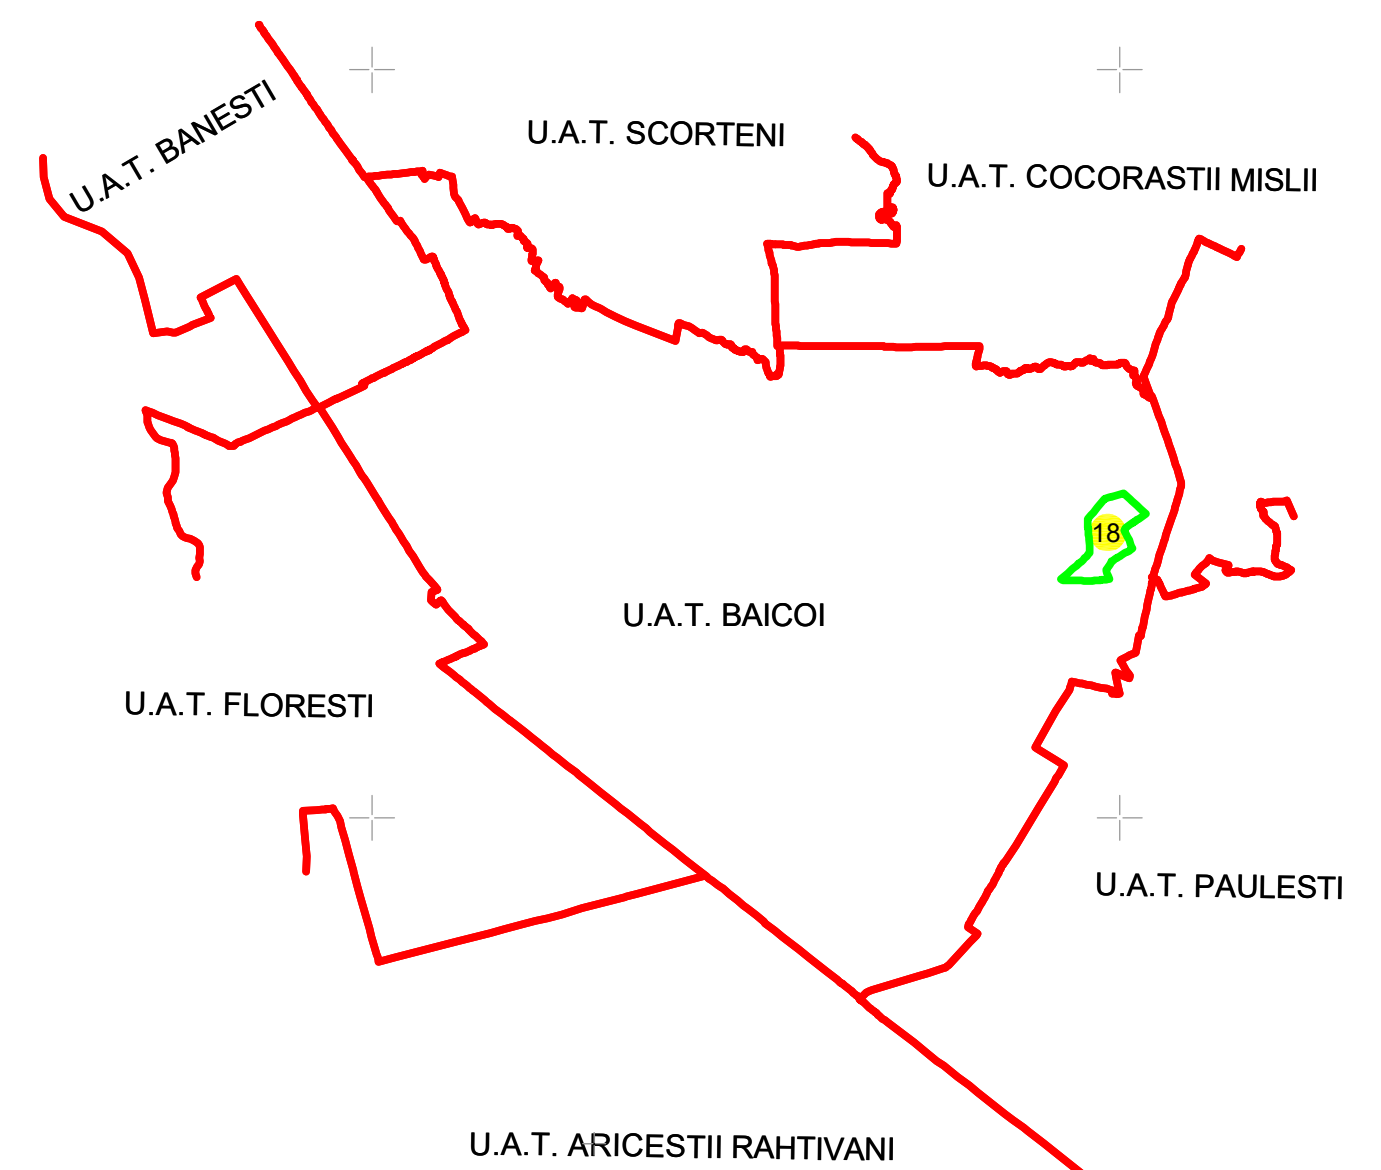

PLAN CADASTRAL

U.A.T. Baicoi, Jud. Prahova, Sector Cadastral 18

Scara 1:2000
Spre publicare

- Legenda:**
- Limita UAT
 - Limita sector cadastral
 - Limita intravilan
 - Limita imobil
 - 3808 ID. imobil
 - 18 Nr. sector cadastral

Schita dispunerii
sectoarelor cadastrale
Scara 1:100000

INTOCMIT:
SC PRAXIS GEODEZ SRL
ING. DUMINICA CRISTINA
MAGDALENA
24.04.2020