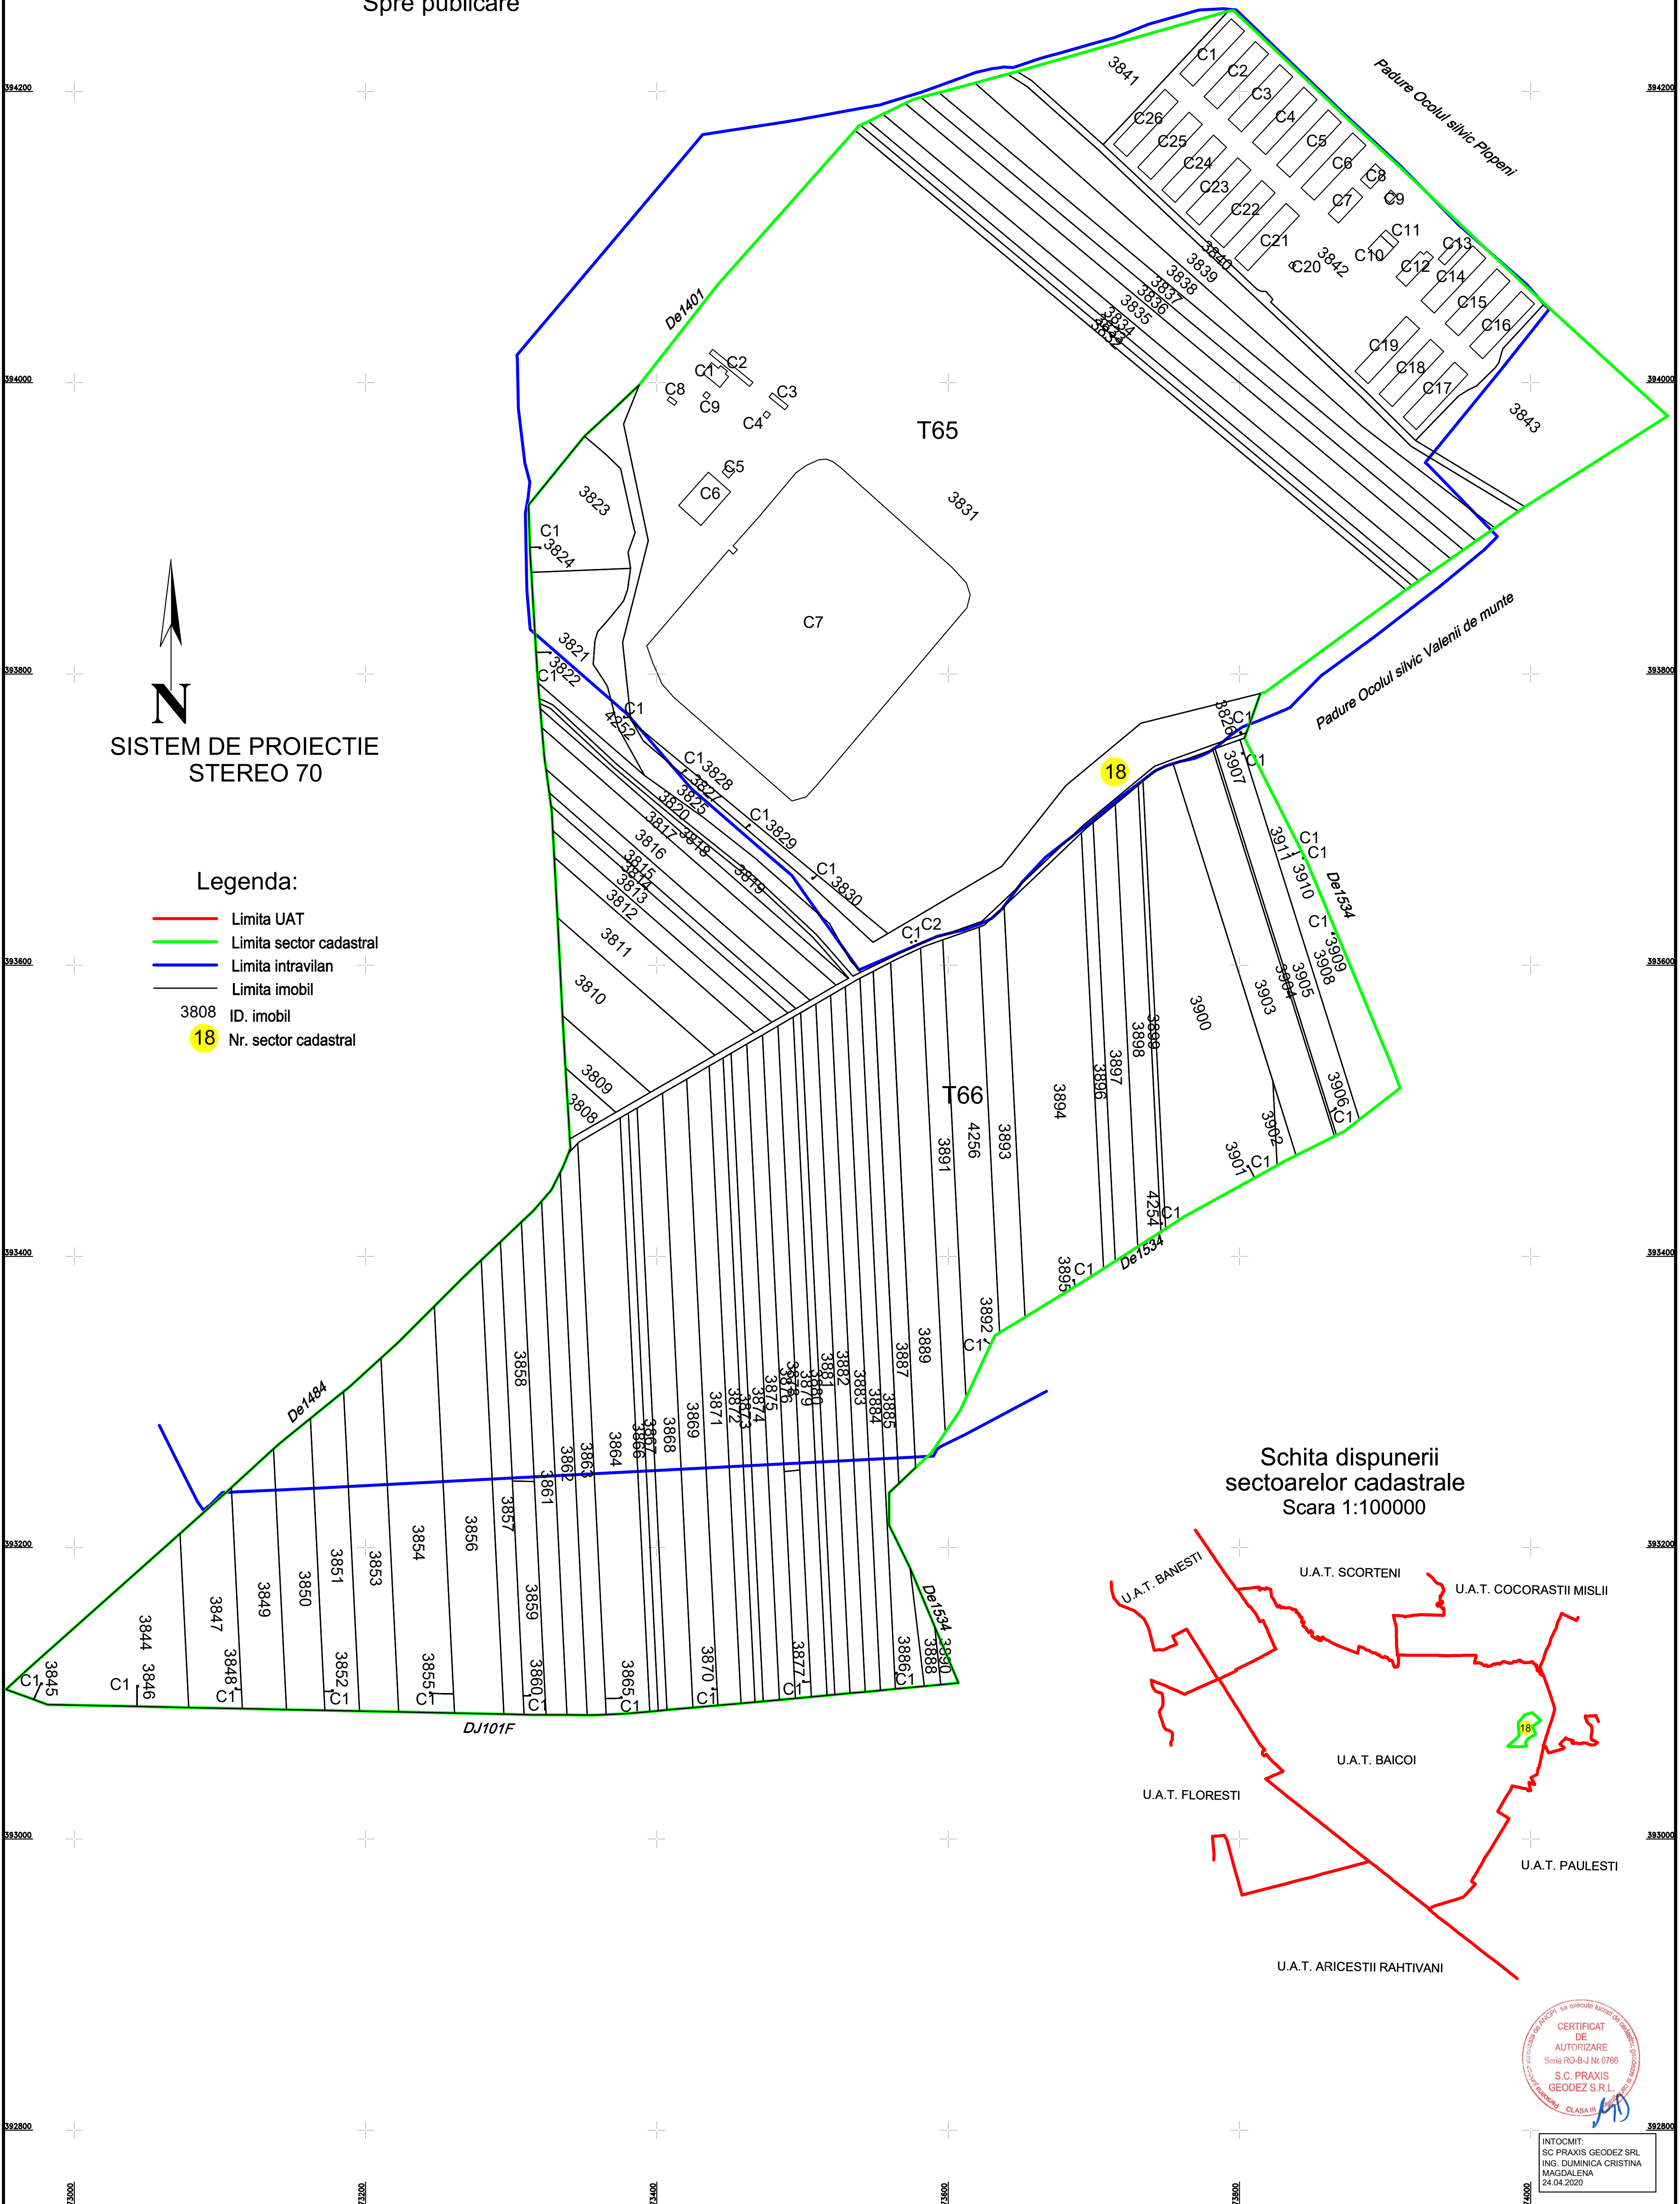

PLAN CADASTRAL

U.A.T. Baicoi, Jud. Prahova, Sector Cadastral 18

Scara 1:2000
Spre publicare

- Legenda:**
- Limita UAT
 - Limita sector cadastral
 - Limita intravilan
 - Limita imobil
 - 3808 ID. imobil
 - 18 Nr. sector cadastral

Schita dispunerii
sectoarelor cadastrale
Scara 1:100000

INTOCMIT:
SC PRAXIS GEODEZ SRL
ING. DUMINICA CRISTINA
MAGDALENA
24.04.2020