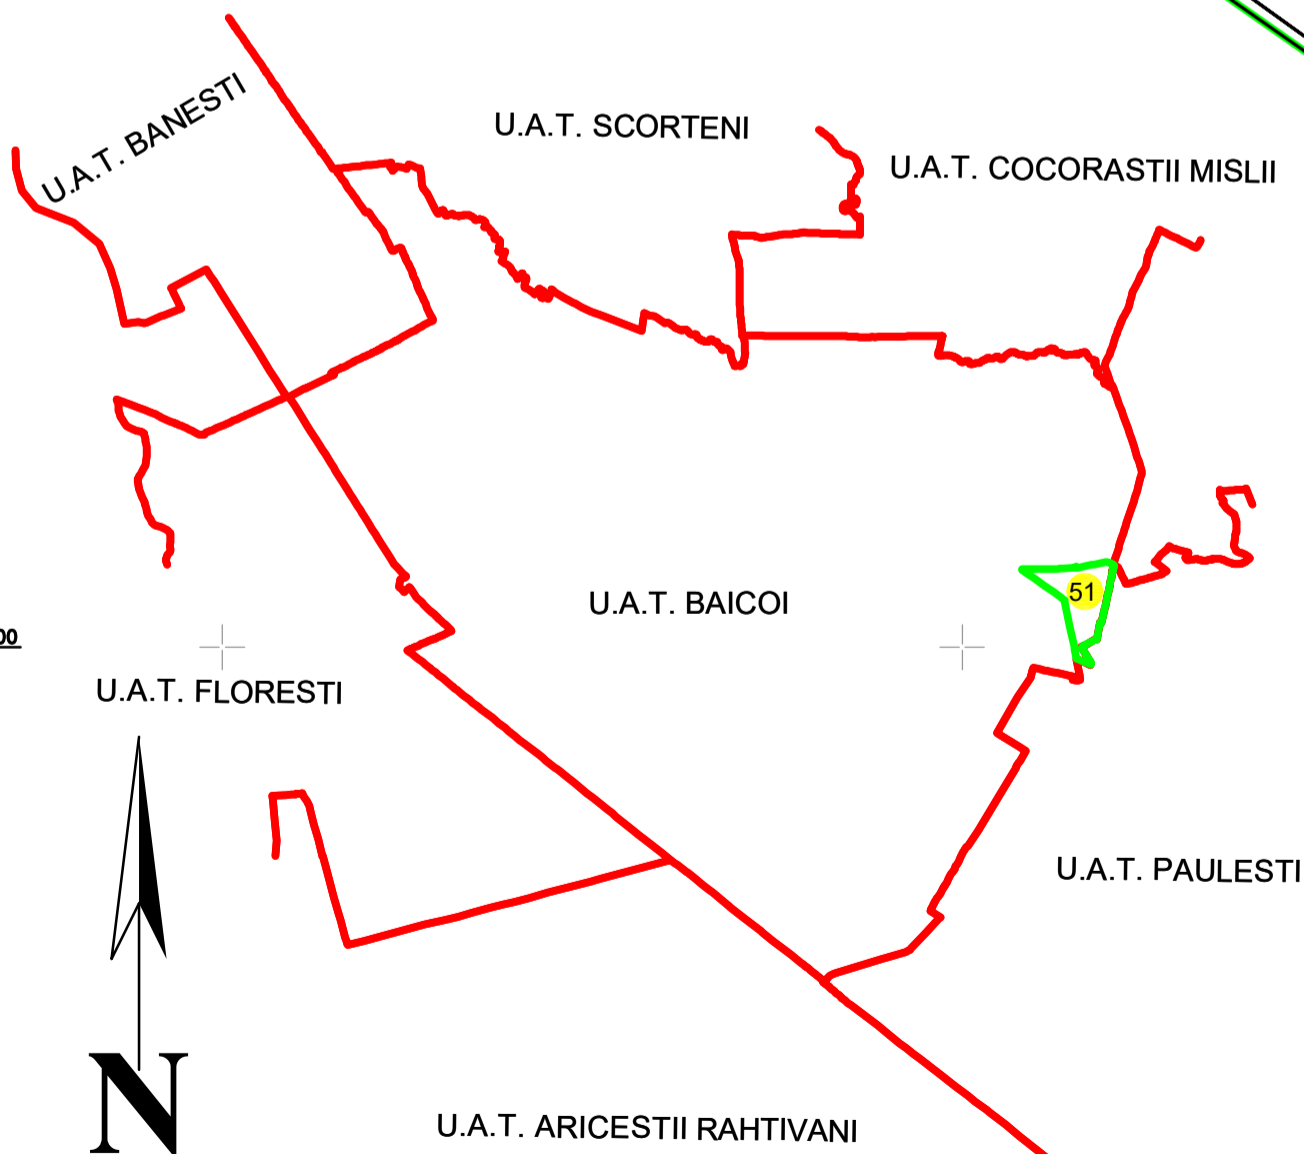

572800

573200

PLAN CADASTRAL

U.A.T. Baicoi, Jud. Prahova, Sector Cadastral 51

Scara 1:2000
Spre publicare
Plansa 1

Legenda:

- Limita UAT
- Limita sector cadastral
- Limita intravilan
- Limita imobil
- 4180 ID. imobil
- 51 Nr. sector cadastral

393200

393200

Schema de racordare

393000

393000

Schita dispunerii
sectoarelor cadastrale
Scara 1:100000

392800

392800

SISTEM DE PROIECTIE
STEREO 70

INTOCMIT:
SC PRAXIS GEODEZ SRL
ING. DUMINICA CRISTINA
MAGDALENA
24.04.2020