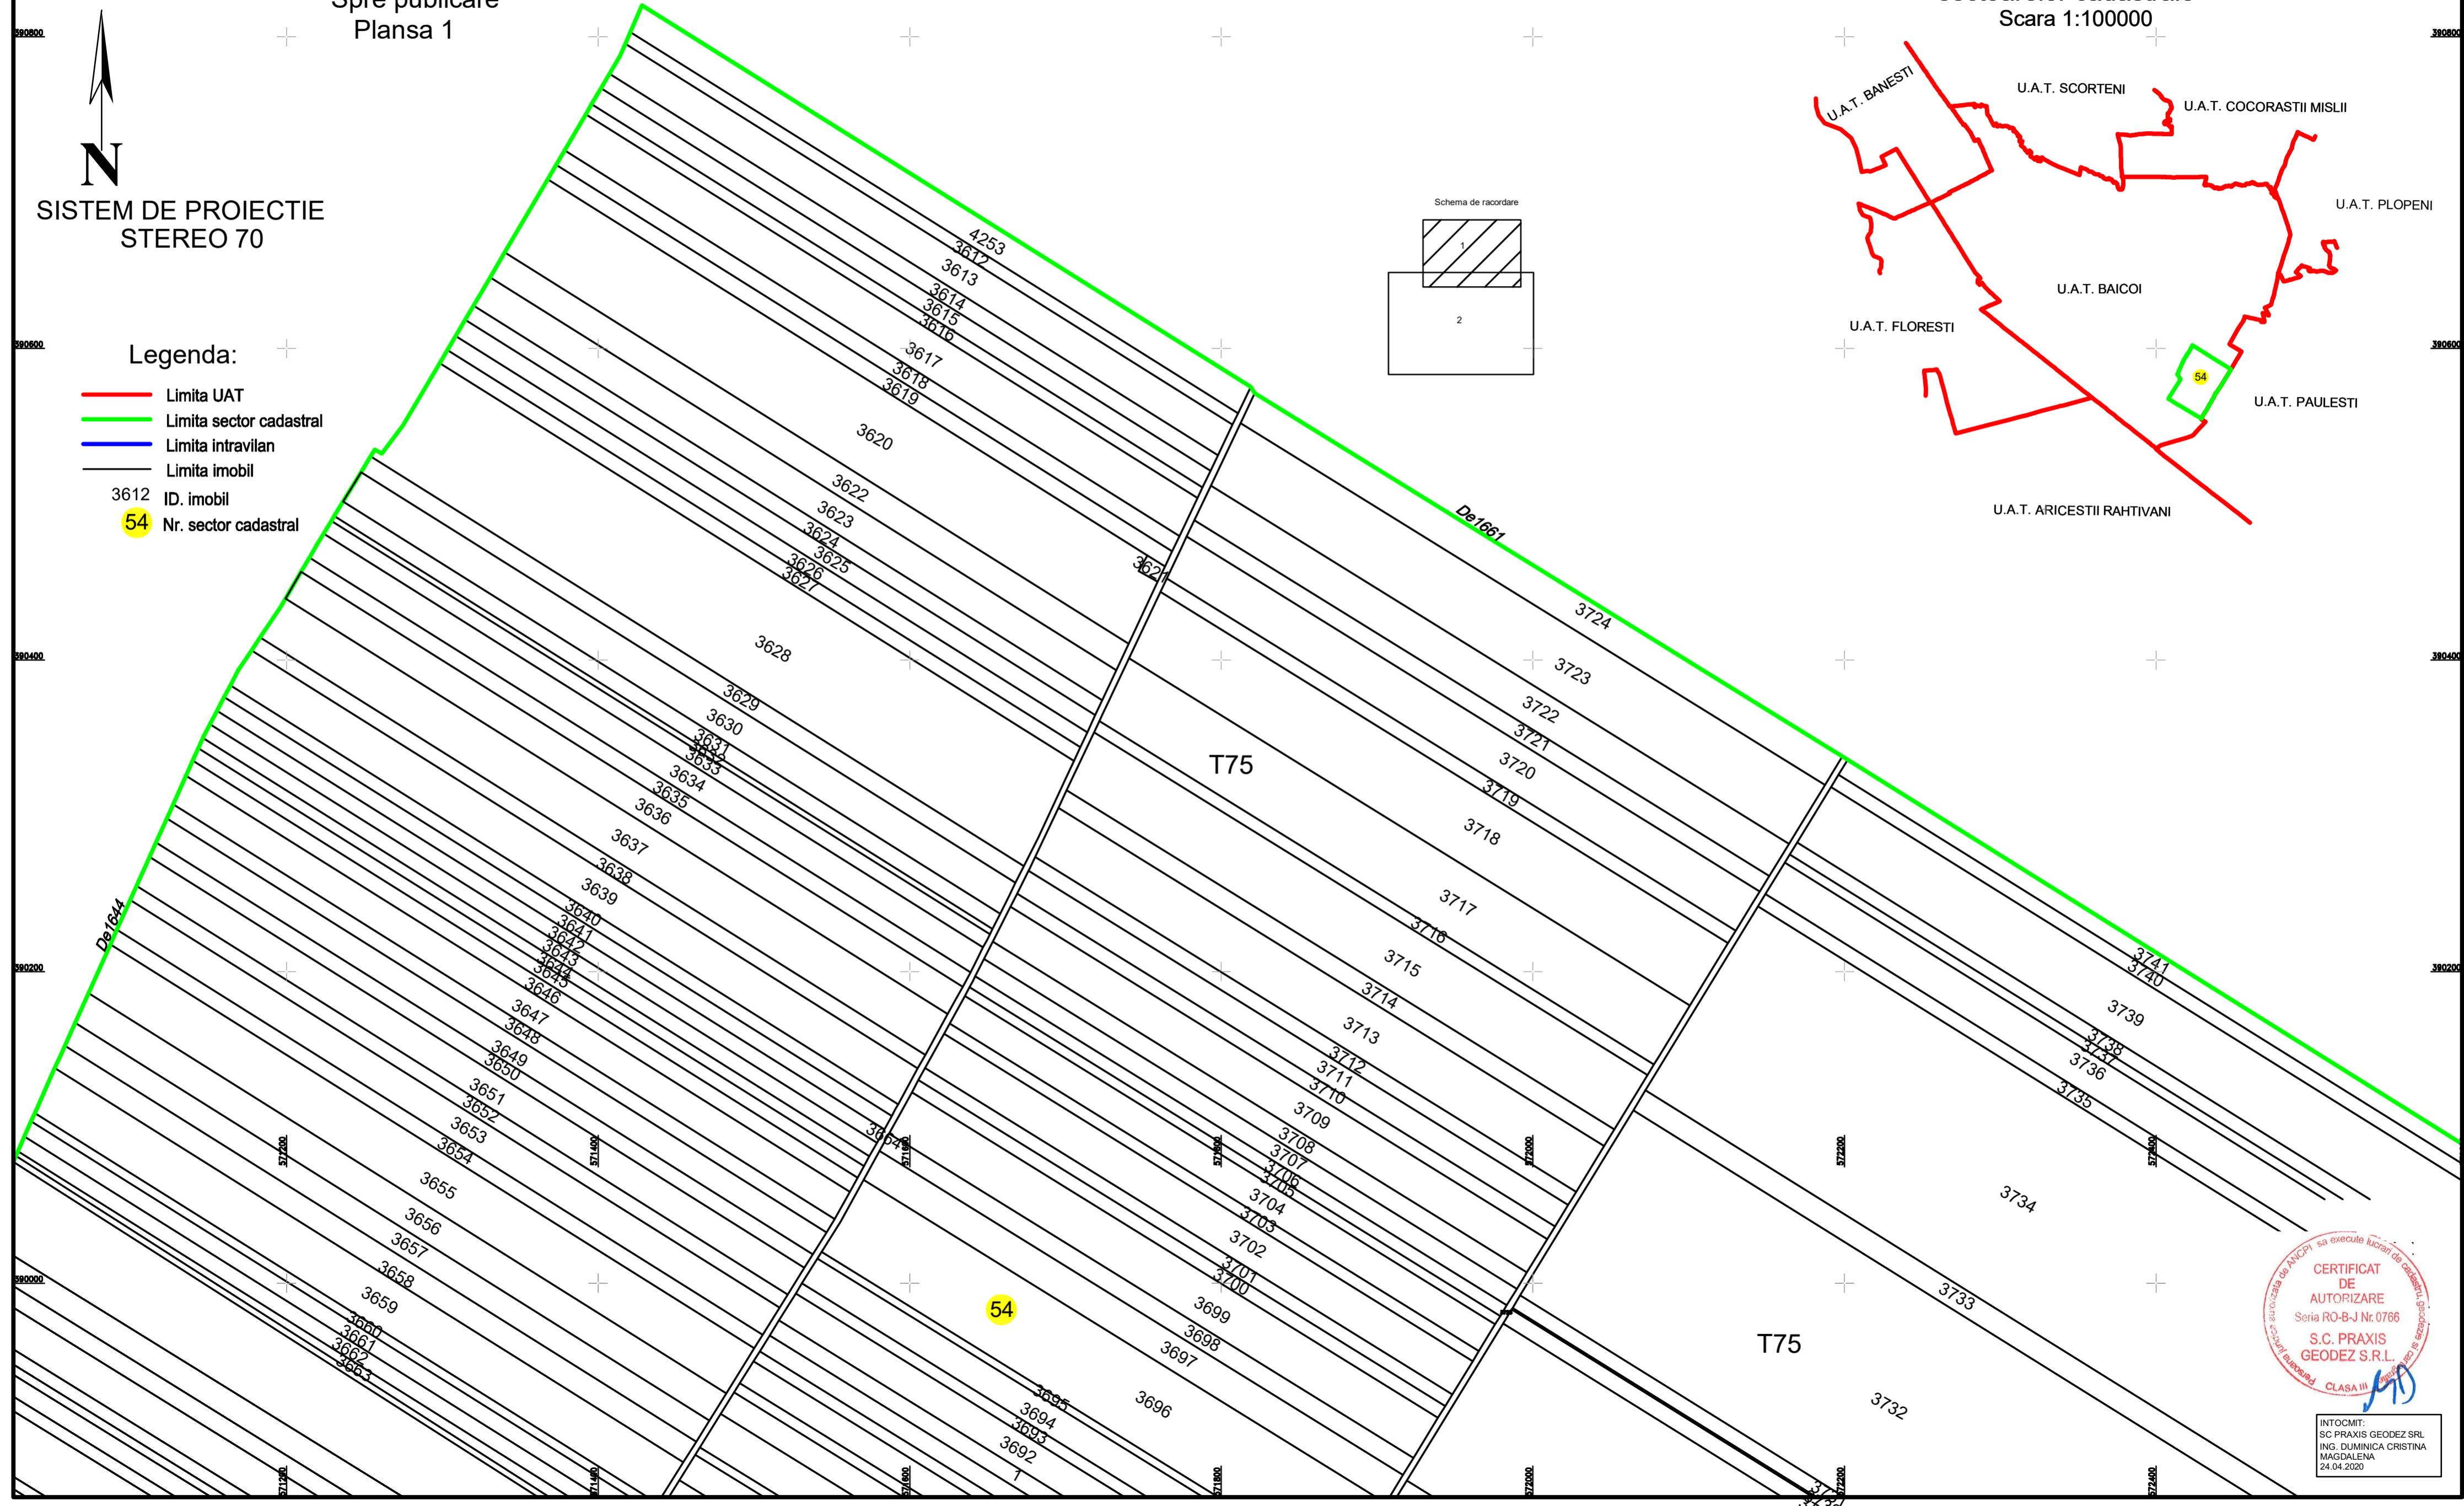

# PLAN CADASTRAL

U.A.T. Baicoi, Jud. Prahova, Sector Cadastral 54

Scara 1:2000  
Spre publicare  
Plansa 1

Schita dispunerii  
sectoarelor cadastrale  
Scara 1:100000

SISTEM DE PROIECTIE  
STEREO 70

### Legenda:

- Limita UAT
- Limita sector cadastral
- Limita intravilan
- Limita imobil
- 3612 ID. imobil
- 54 Nr. sector cadastral

INTOCMIT:  
SC PRAXIS GEODEZ SRL  
ING. DUMINICA CRISTINA  
MAGDALENA  
24.04.2020