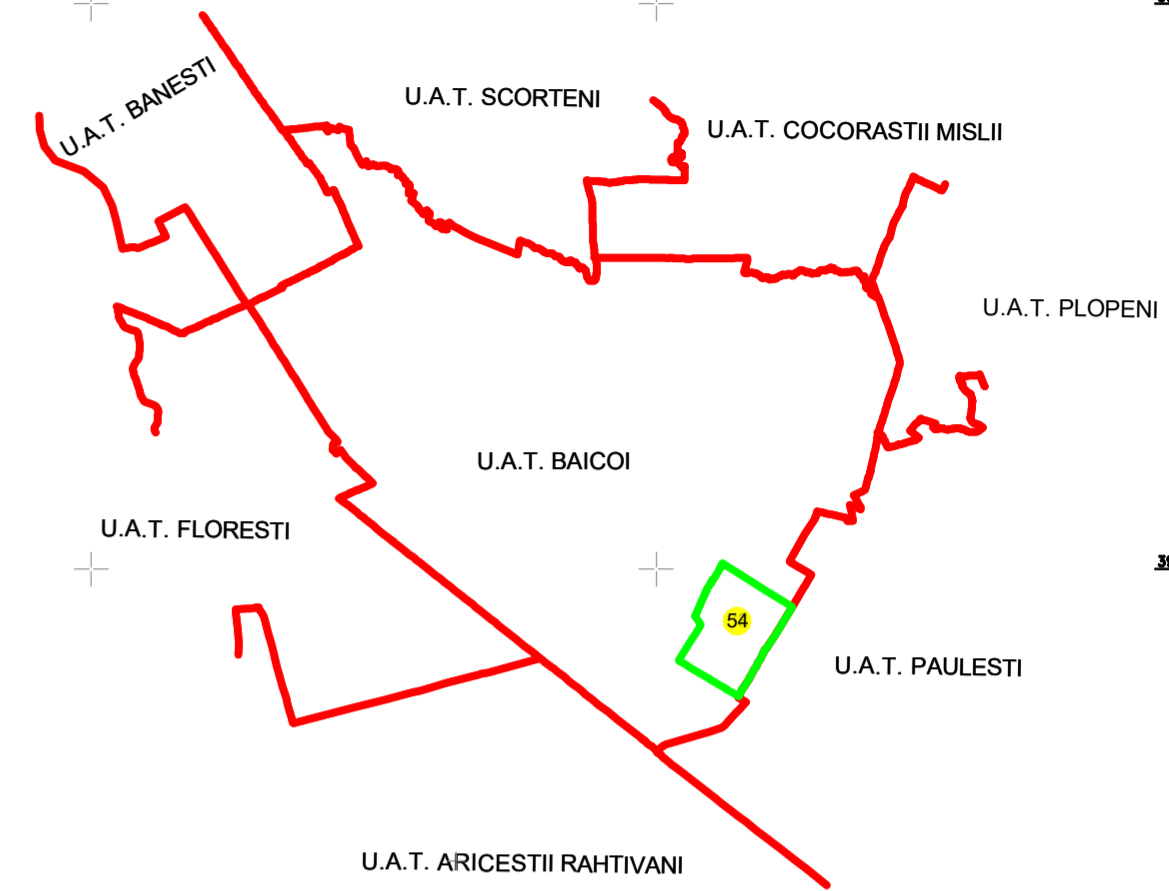

# PLAN CADASTRAL

U.A.T. Baicoi, Jud. Prahova, Sector Cadastral 54

Scara 1:2000  
Spre publicare  
Plansa 1

Schita dispunerii  
sectoarelor cadastrale  
Scara 1:100000

SISTEM DE PROIECTIE  
STEREO 70

### Legenda:

- Limita UAT
- Limita sector cadastral
- Limita intravilan
- Limita imobil
- 3612 ID. imobil
- 54 Nr. sector cadastral

INTOCMIT:  
SC PRAXIS GEODEZ SRL  
ING. DUMINICA CRISTINA  
MAGDALENA  
24.04.2020