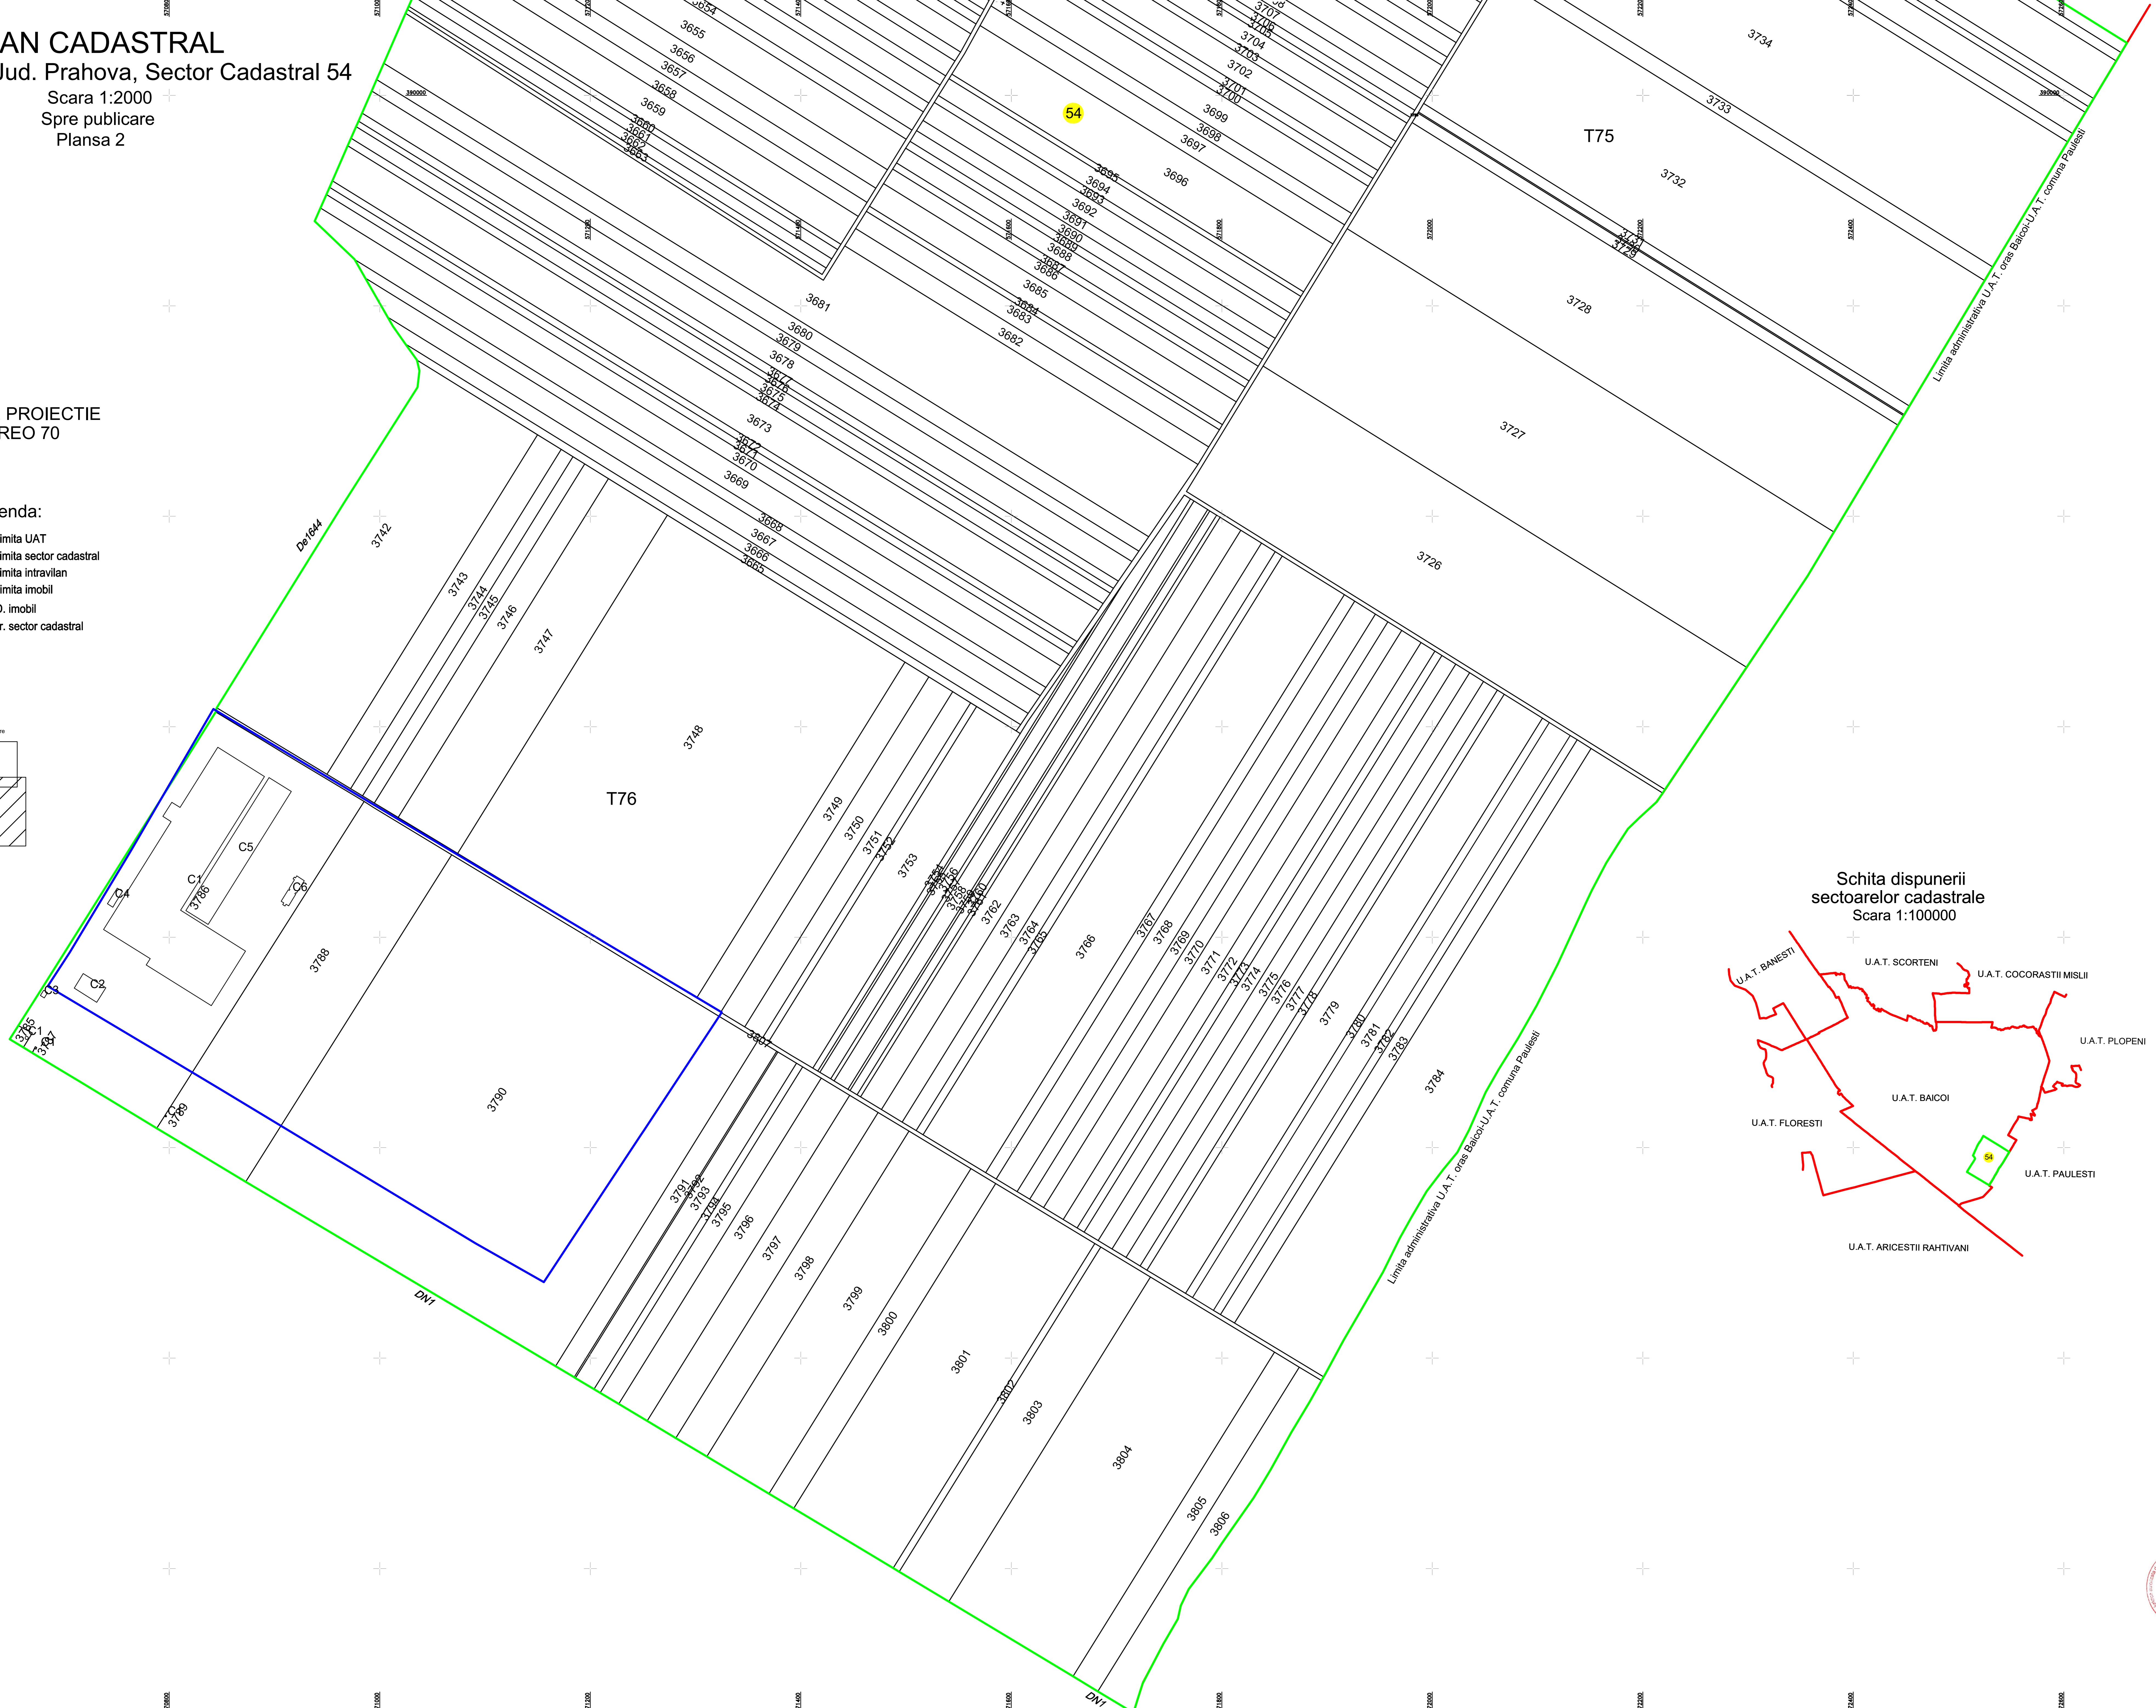

PLAN CADASTRAL

U.A.T. Baicoi, Jud. Prahova, Sector Cadastral 54

Scara 1:2000
Spre publicare
Plansa 2

SISTEM DE PROIECTIE
STEREO 70

1. Legenda:
2. Limita UAT
   - Limita sector cadastral
   - Limita intravilan
   - Limita imobil
   - 3612 ID. imobil
   - 54 Nr. sector cadastral