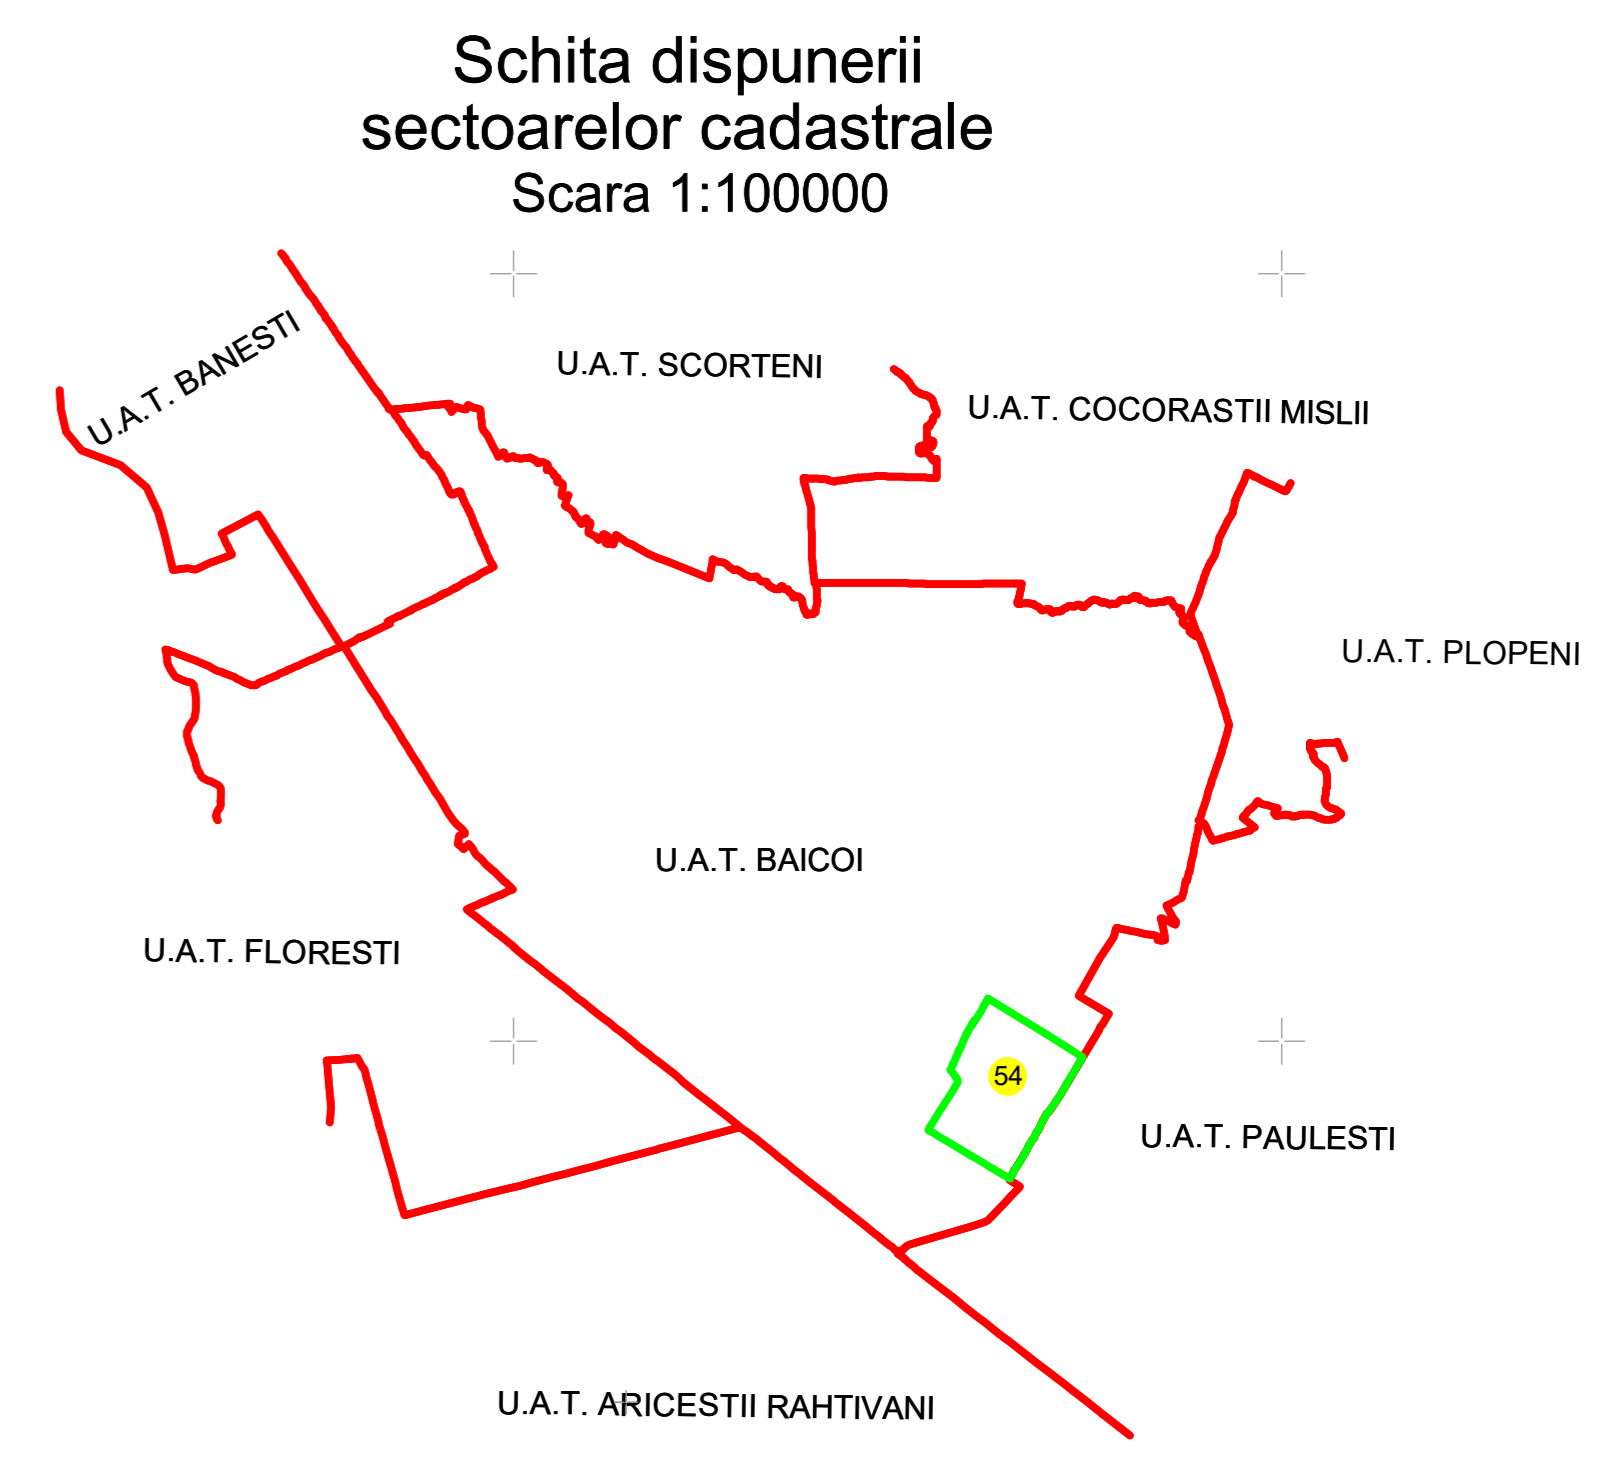

PLAN CADASTRAL

U.A.T. Baicoi, Jud. Prahova, Sector Cadastral 54

Scara 1:2000
Spre publicare
Plansa 2

SISTEM DE PROIECTIE
STEREO 70

1. Legenda:
2. Limita UAT
   - Limita sector cadastral
   - Limita intravilan
   - Limita imobil
   - 3612 ID. imobil
   - 54 Nr. sector cadastral