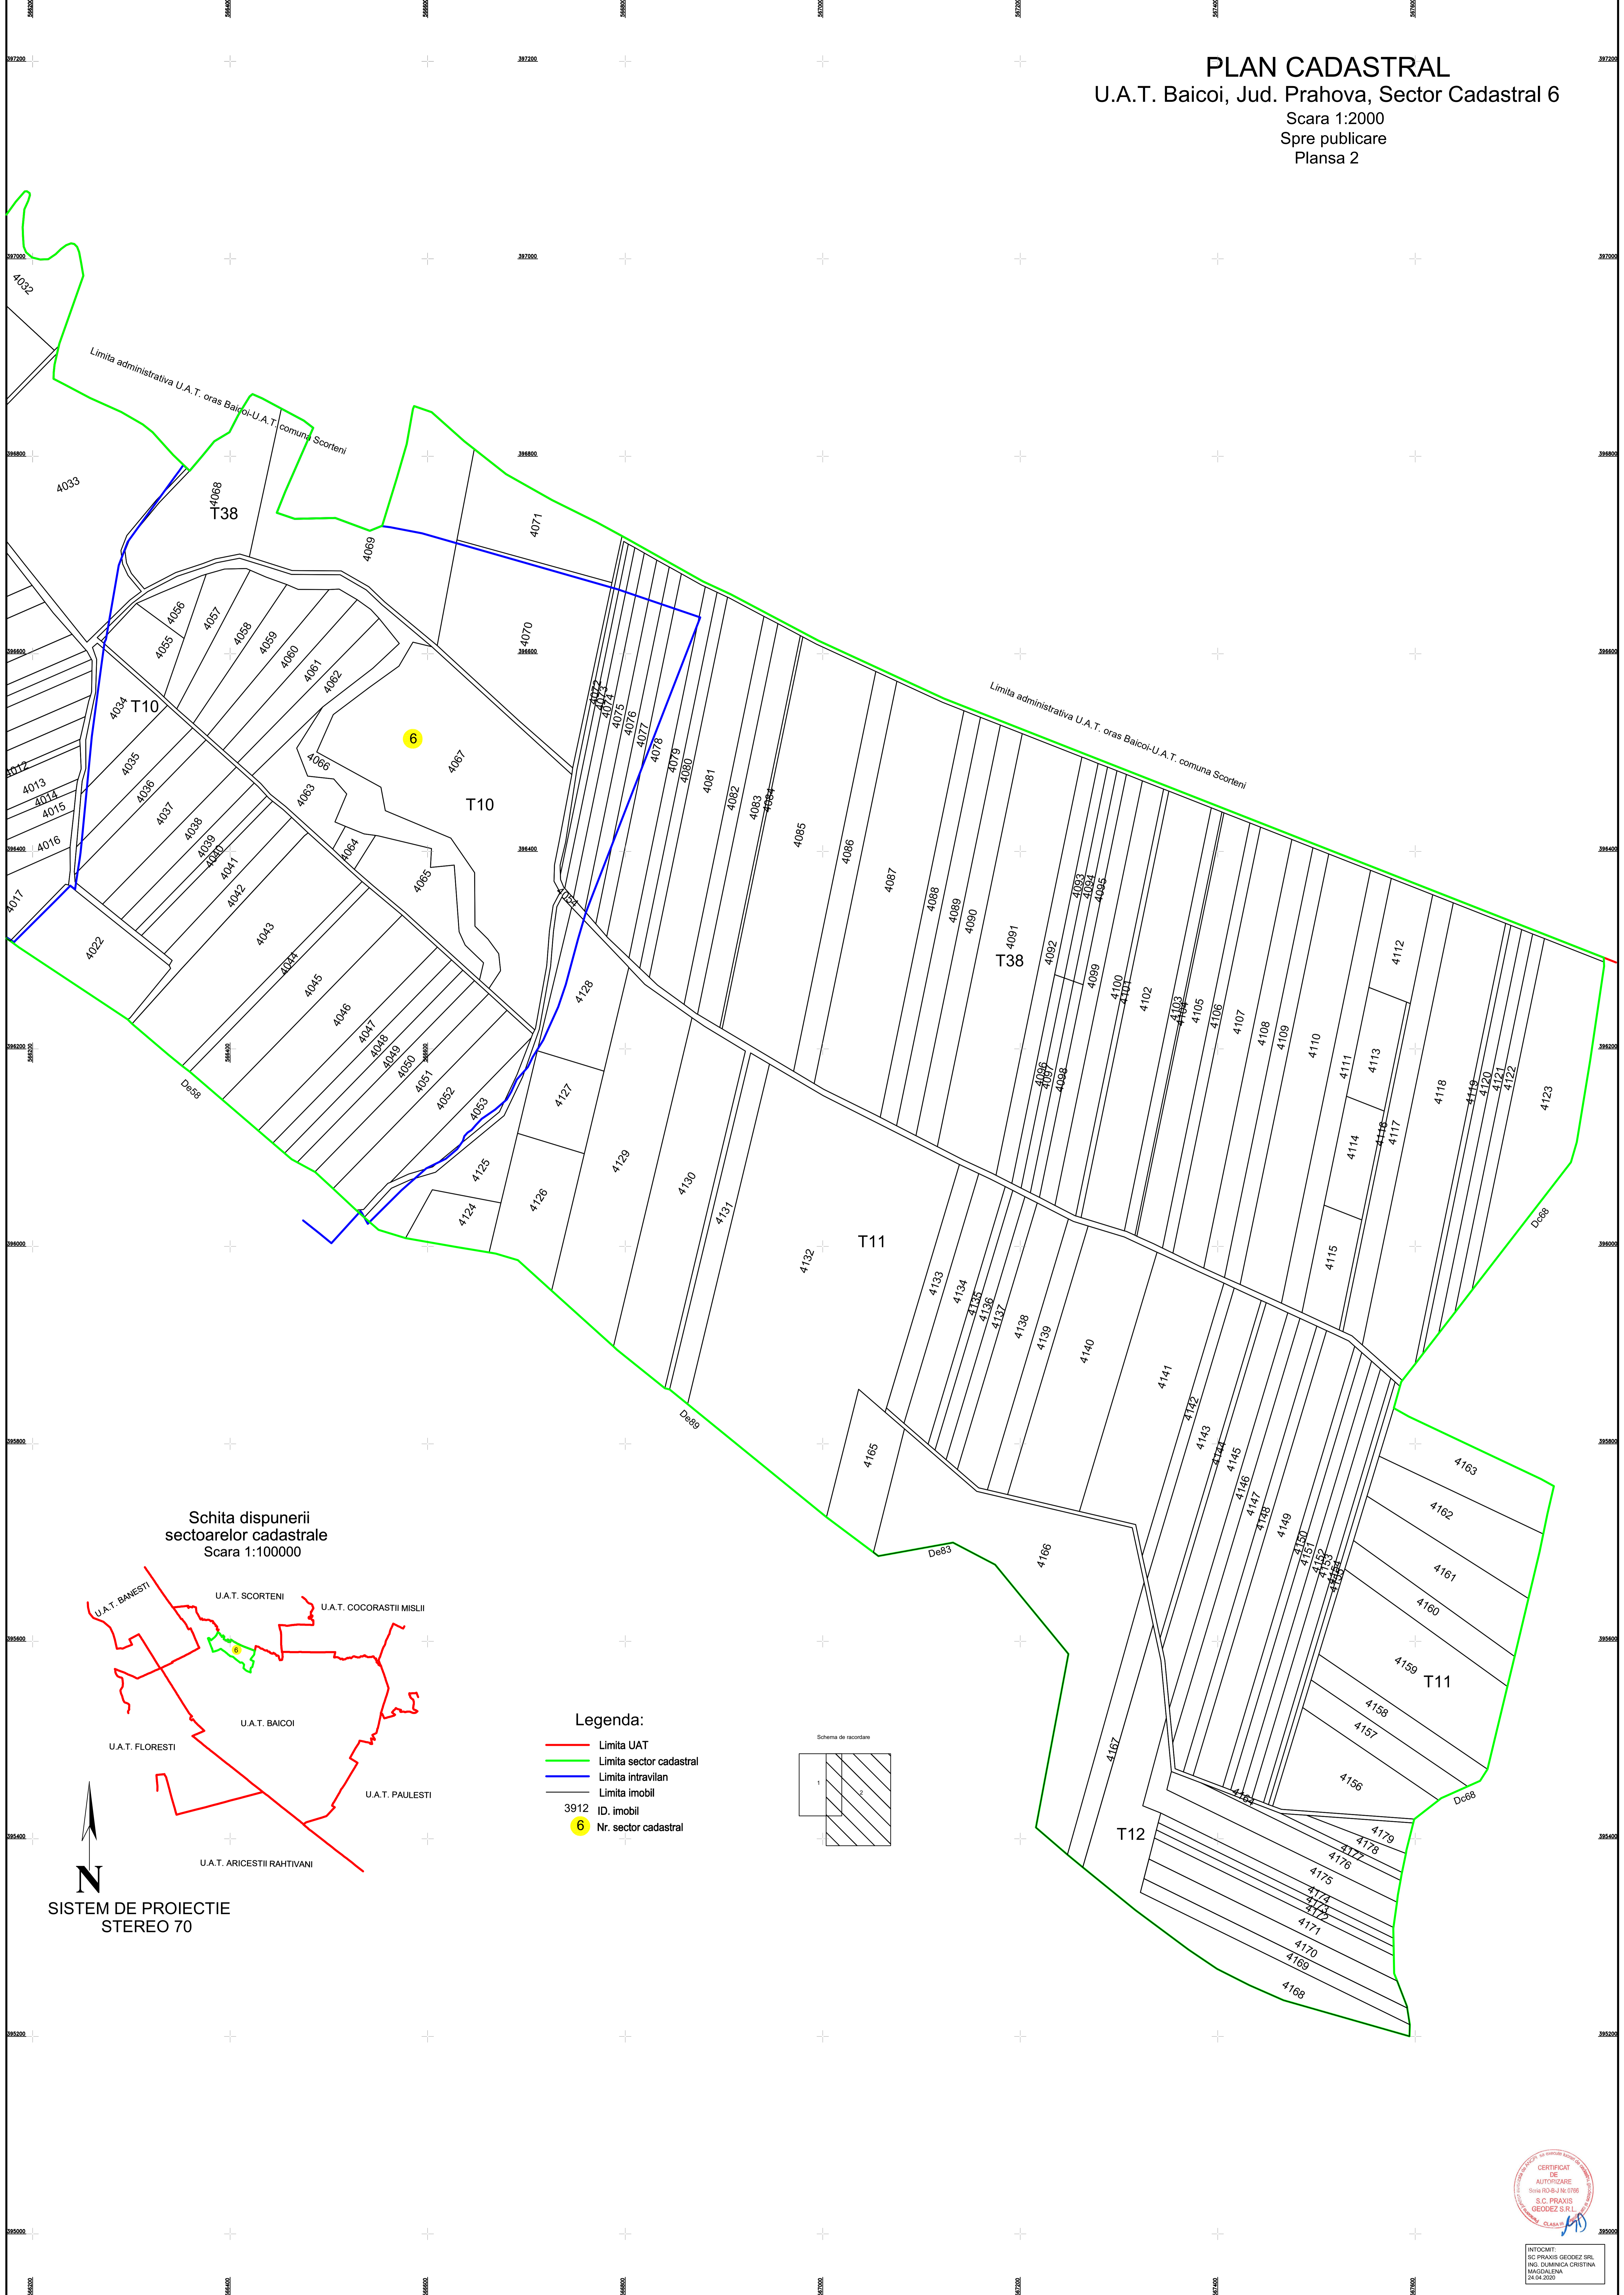

PLAN CADASTRAL
U.A.T. Baicoi, Jud. Prahova, Sector Cadastral 6
Scara 1:2000
Spre publicare
Plansa 2