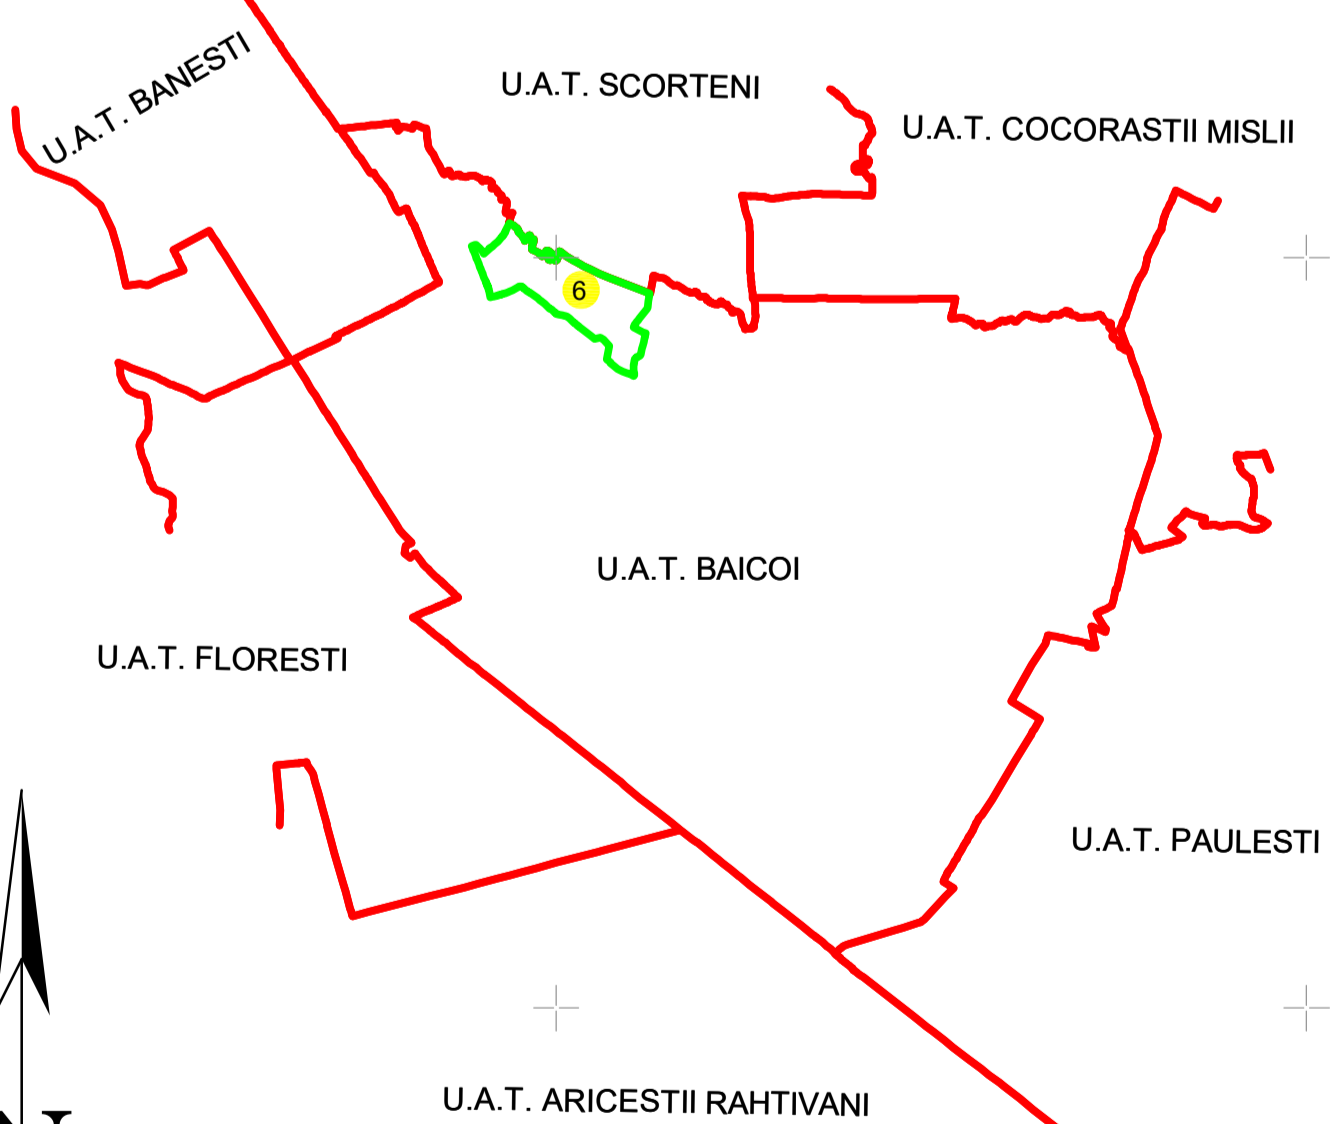

Schita dispunerii sectoarelor cadastrale
Scara 1:100000

Legenda:

- Limita UAT
- Limita sector cadastral
- Limita intravilan
- Limita imobil
- 3912 ID. imobil
- 6 Nr. sector cadastral

N
SISTEM DE PROIECTIE
STEREO 70